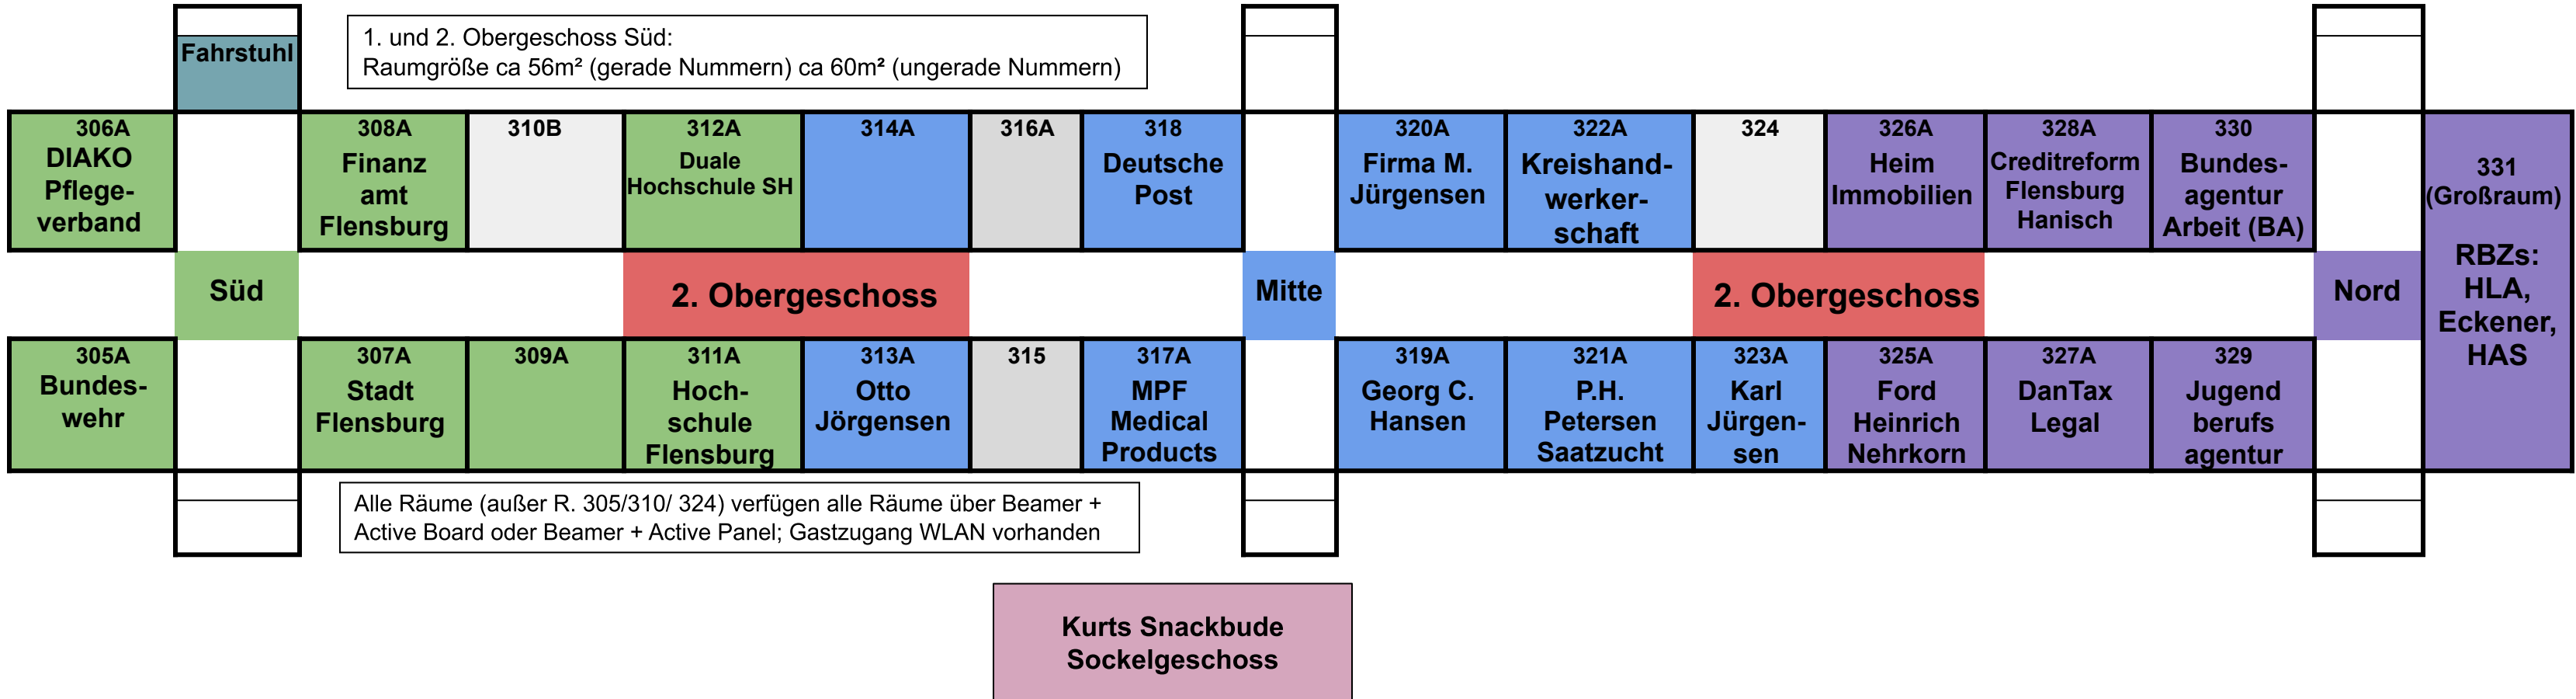

Raumplan Kurts Last-Minute Jobmesse, 27. Mai 2024

Aufbau: ab 7.15 Uhr

2. Obergeschoss

1. Obergeschoss

Raumplan Kurts Last-Minute Jobmesse 27. Mai 2024

Aufbau: ab 7.15 Uhr

Erdgeschoss

Schulhof Süd
Emil Frey
Küstengarage

Schulhof Nord
Audi Zentrum
Flensburg (AZF)

Sockelgeschoss

Booths: Europa Universität Flensburg, Fachhochschule Westküste, Itzehoer Versicherungen, Kaufland, Kurts Snackbude

KU1 Kunstraum		TE1 Technikraum Activ Marine GmbH
KU2 Kunstraum	Atrium	TE2 Technikraum
KU3 Kunstraum		TE3 Technikraum
KU4 Kunstraum	KU5 Textil	

Technikhof
(anfahrbar über
Nordeingang /
Parkplatz)

Schulhof Sockelgeschoss
(anfahrbar über Südeingang
(Lehrkräfteparkplatz) / Parkplatz)

Sporthalle