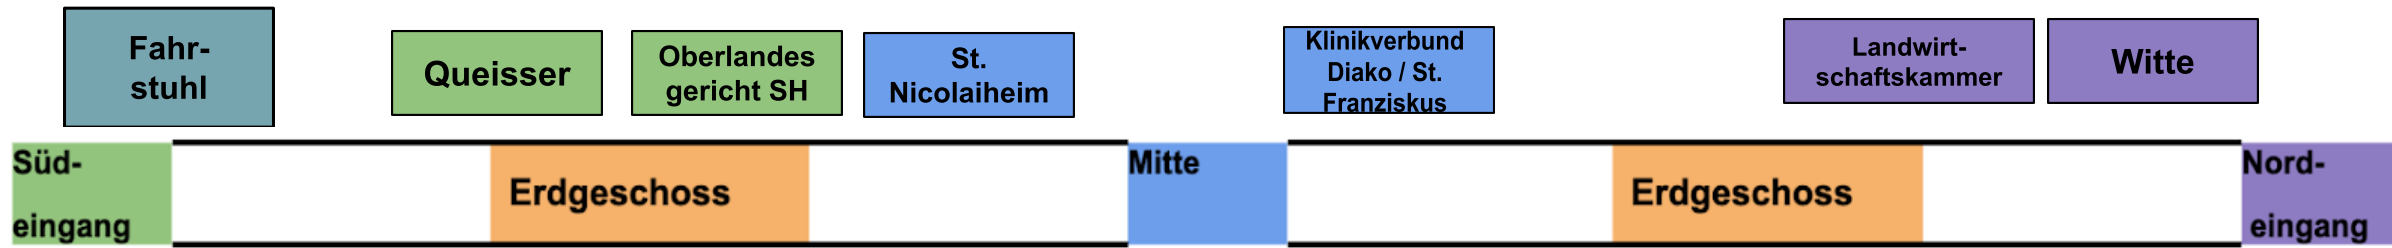

Raumplan Kurts Last-Minute Jobmesse, 27. Mai 2024

Aufbau: ab 7.15 Uhr

2. Obergeschoss

1. Obergeschoss

Raumplan Kurts Last-Minute Jobmesse 27. Mai 2024

Aufbau: ab 7.15 Uhr

Erdgeschoss

Schulhof Süd
Emil Frey
Küstengarage

Technikhof
(anfahrbar über
Nordeingang /
Parkplatz)

Schulhof Sockelgeschoss
(anfahrbar über Südeingang
(Lehrkräfteparkplatz) / Parkplatz)

Sporthalle