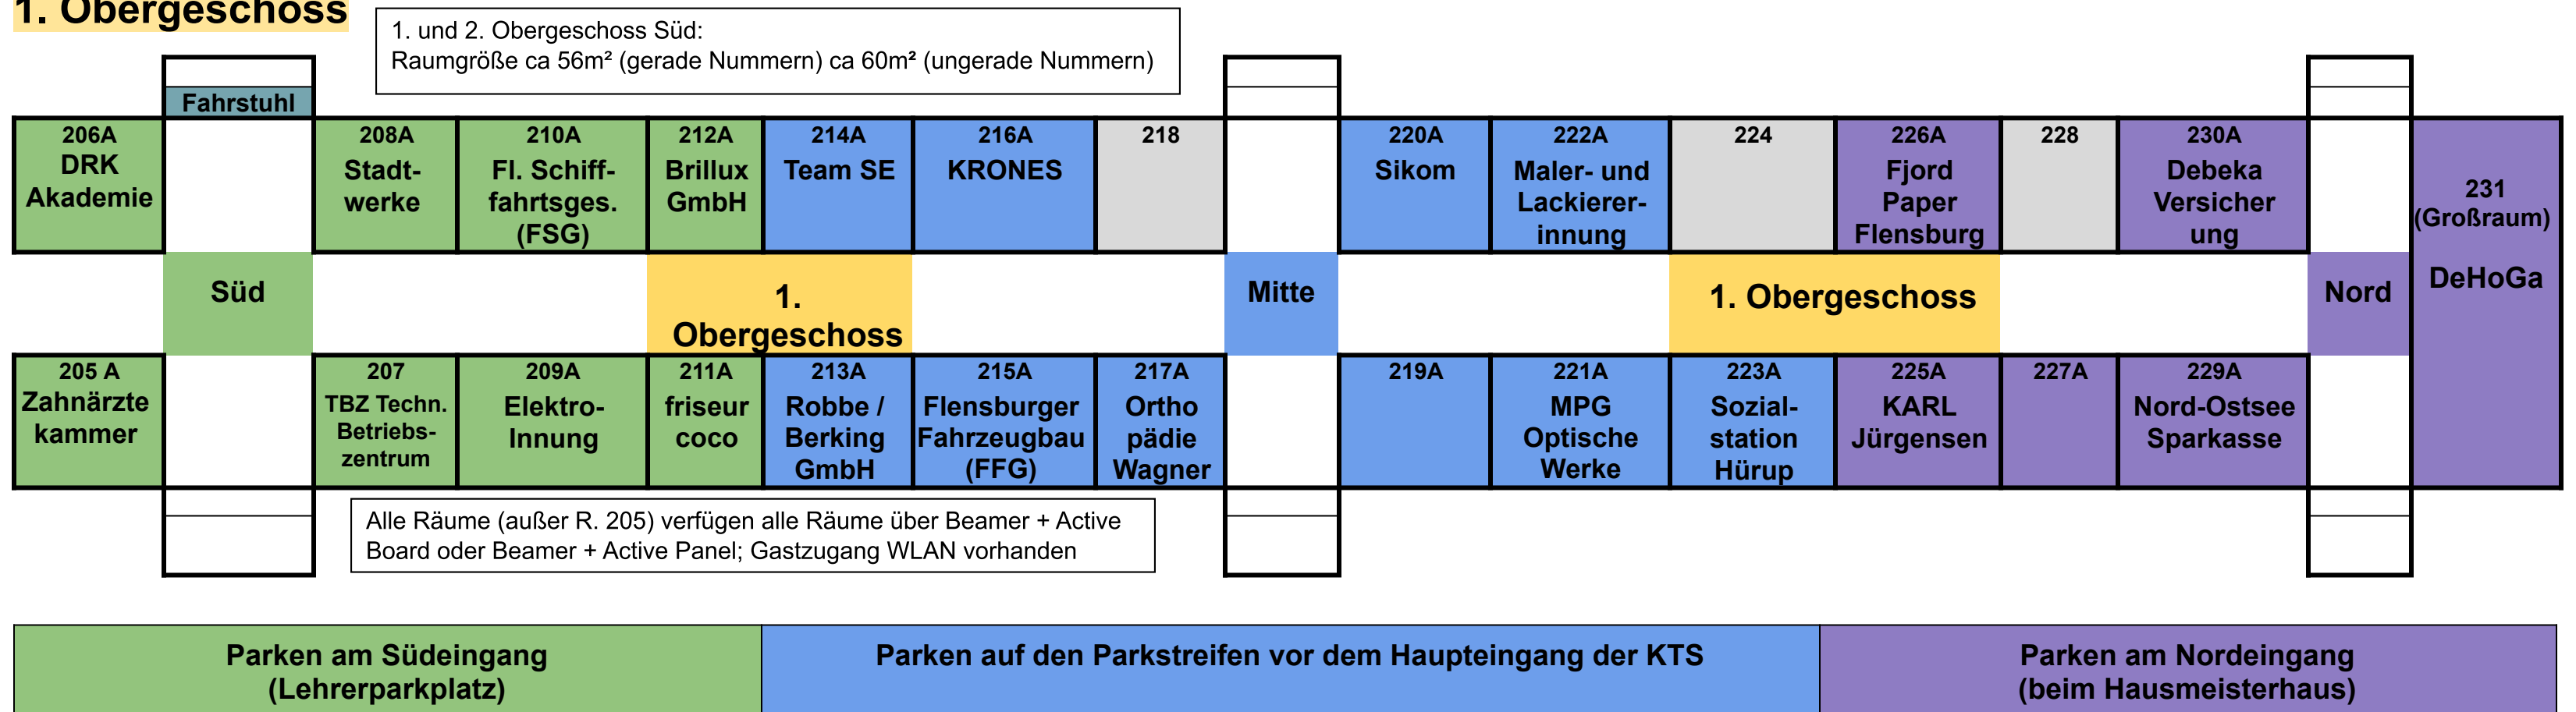

Raumplan Kurts Last-Minute Jobmesse, 27. Mai 2024

Aufbau: ab 7.15 Uhr

2. Obergeschoss

1. Obergeschoss

Raumplan Kurts Last-Minute Jobmesse 27. Mai 2024

Aufbau: ab 7.15 Uhr

Erdgeschoss

Schulhof Süd
Emil Frey
Küstengarage

Schulhof Nord
Audi Zentrum
Flensburg (AZF)

Sockelgeschoss

Booths: Europa Universität Flensburg, Fachhochschule Westküste, Itzehoer Versicherungen, Kaufland, Kurts Snackbude

KU1 Kunstraum		TE1 Technikraum Activ Marine GmbH
KU2 Kunstraum	Atrium	TE2 Technikraum
KU3 Kunstraum		TE3 Technikraum
KU4 Kunstraum	KU5 Textil	

Technikhof
(anfahrbar über
Nordeingang /
Parkplatz)

Schulhof Sockelgeschoss
(anfahrbar über Südeingang
(Lehrkräfteparkplatz) / Parkplatz)

Sporthalle